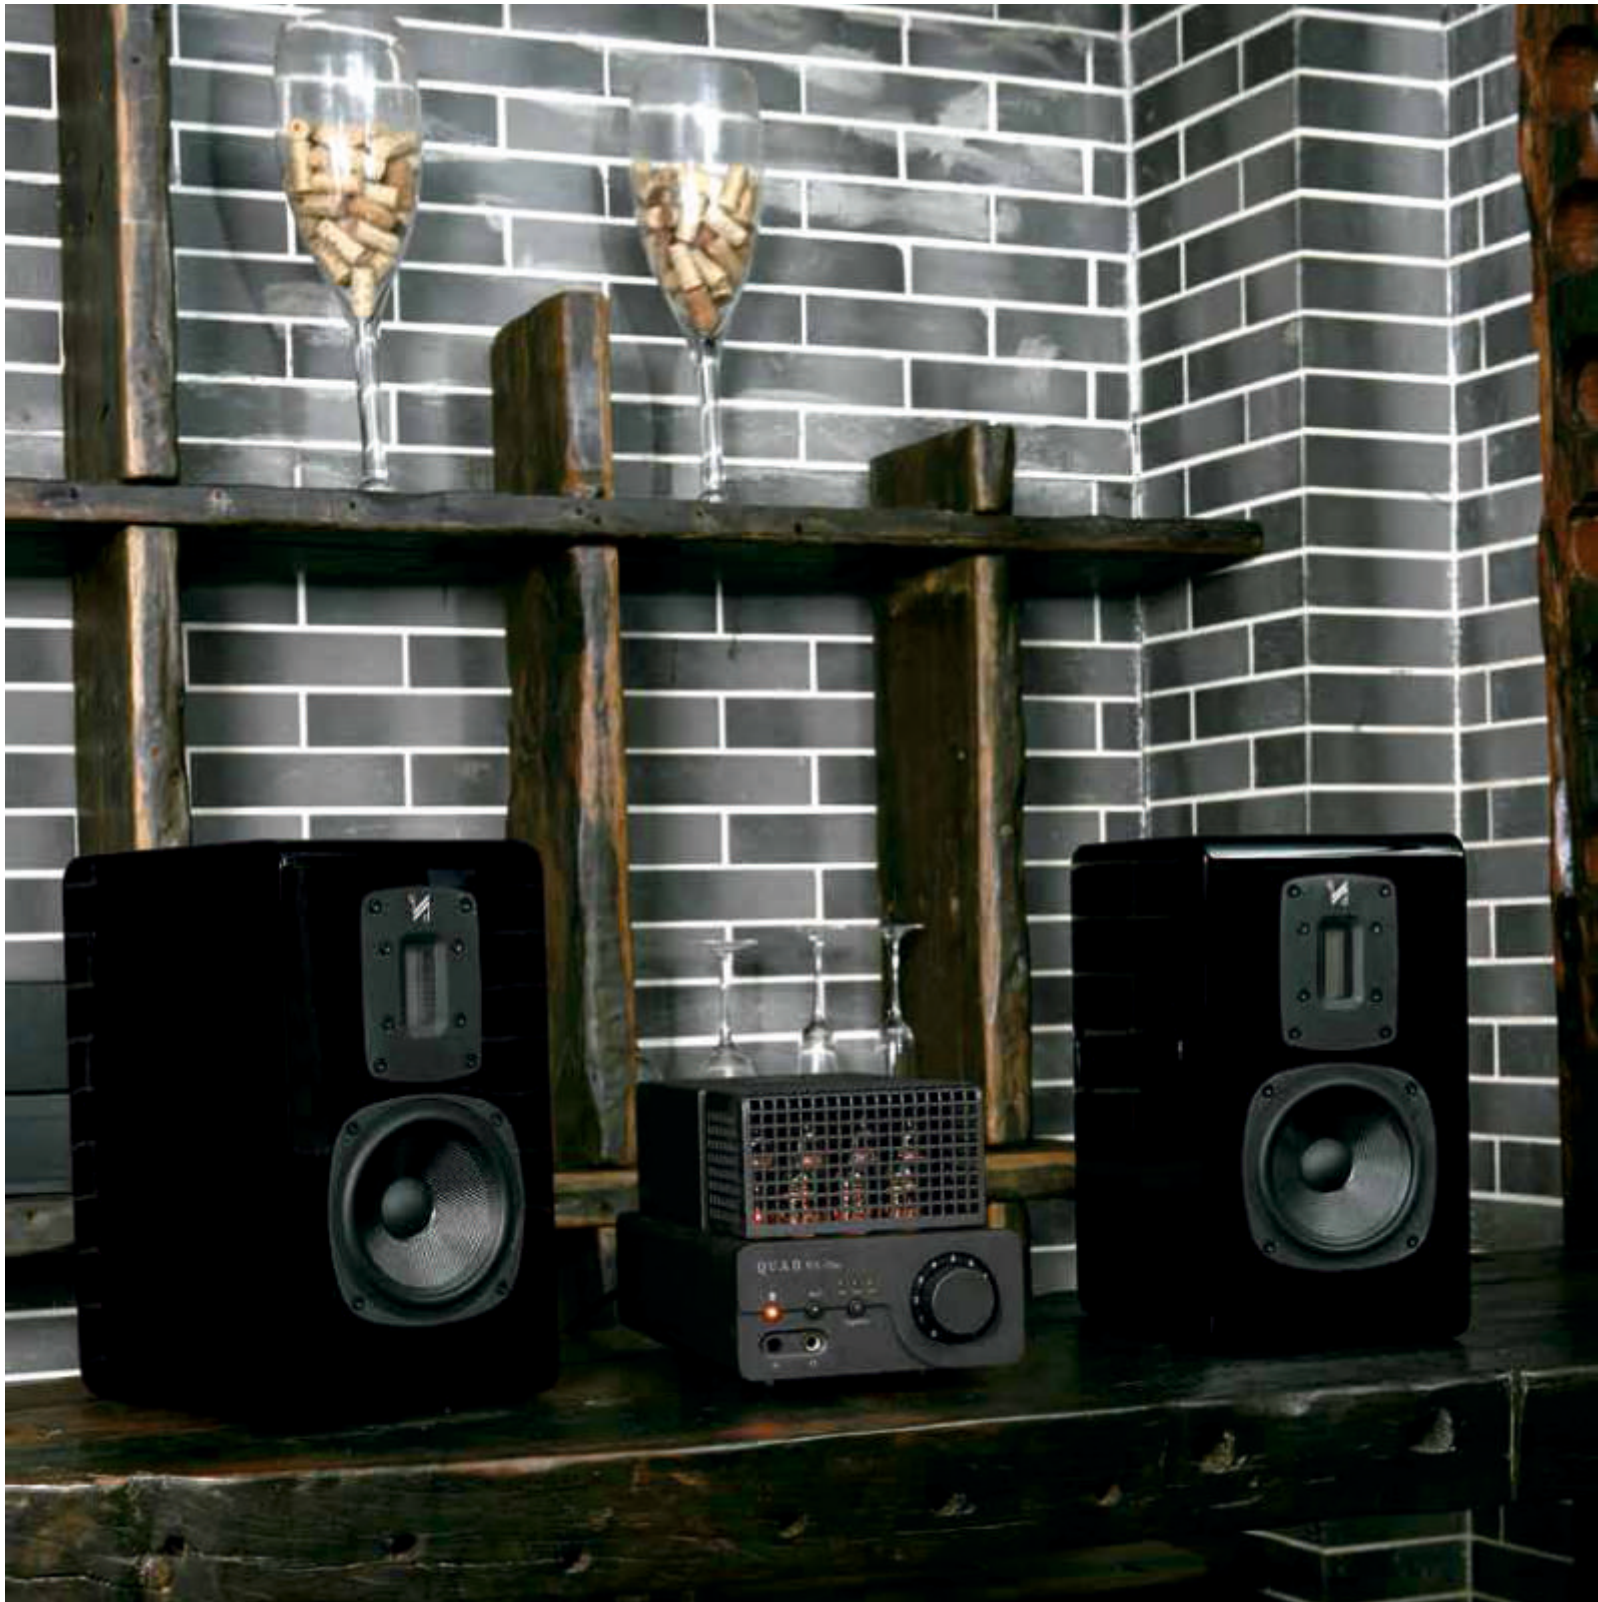

Идеальный микс **классический** ламповых технологий и удобство современных решений

Сегодня 81 я годовщина с тех пор, как Quad - известный производитель Hi-End оборудования - опять возвращается к ламповым решениям конца 40-х годов. И одна из последних моделей - это VA-One: компактный интегральный усилитель, построенный на классических традициях школы ламповой техники, объединяющий в себе удобство и преимущества цифрового стриминга.