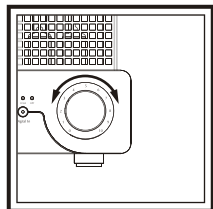

2 x 15 ватт выходная  
мощность

Лампа

Лампы

Лампы

Необычайная  
музыкальная  
детальность

Пульт в комплекте

Моторизованная  
ручка громкости

Классический  
дизайн Quad