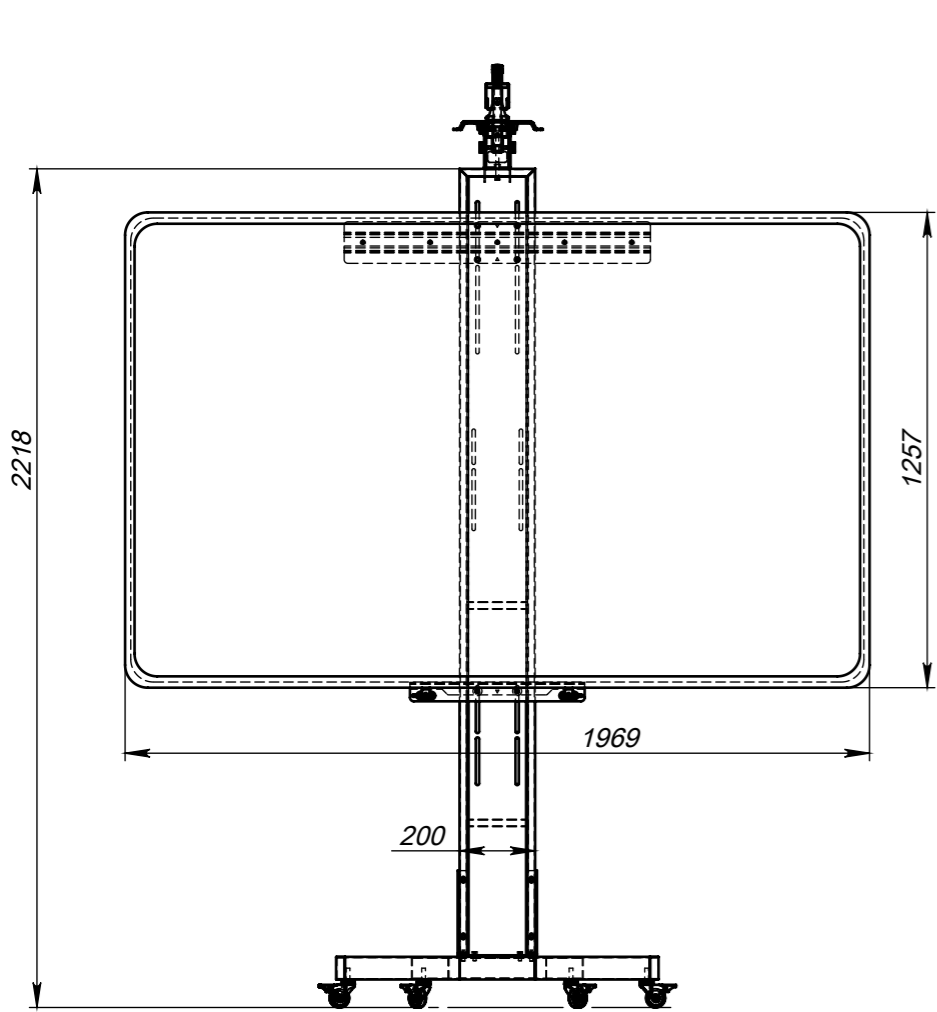

Стойка мобильная для интерактивной доски SmartBoard
с возможностью установки короткофокусного
и ультракороткофокусного проектора.

Вид спереди.

"краб-вертушка"

кронштейн крепления короткофокусного проектора

Вид сзади.

МЕСТНЫЙ А
МАСШТАБ 1 : 5

Кронштейн крепления короткофокусного проектора.

Вид с разнесенными частями.

Кронштейн крепления ультракороткофокусного проектора.