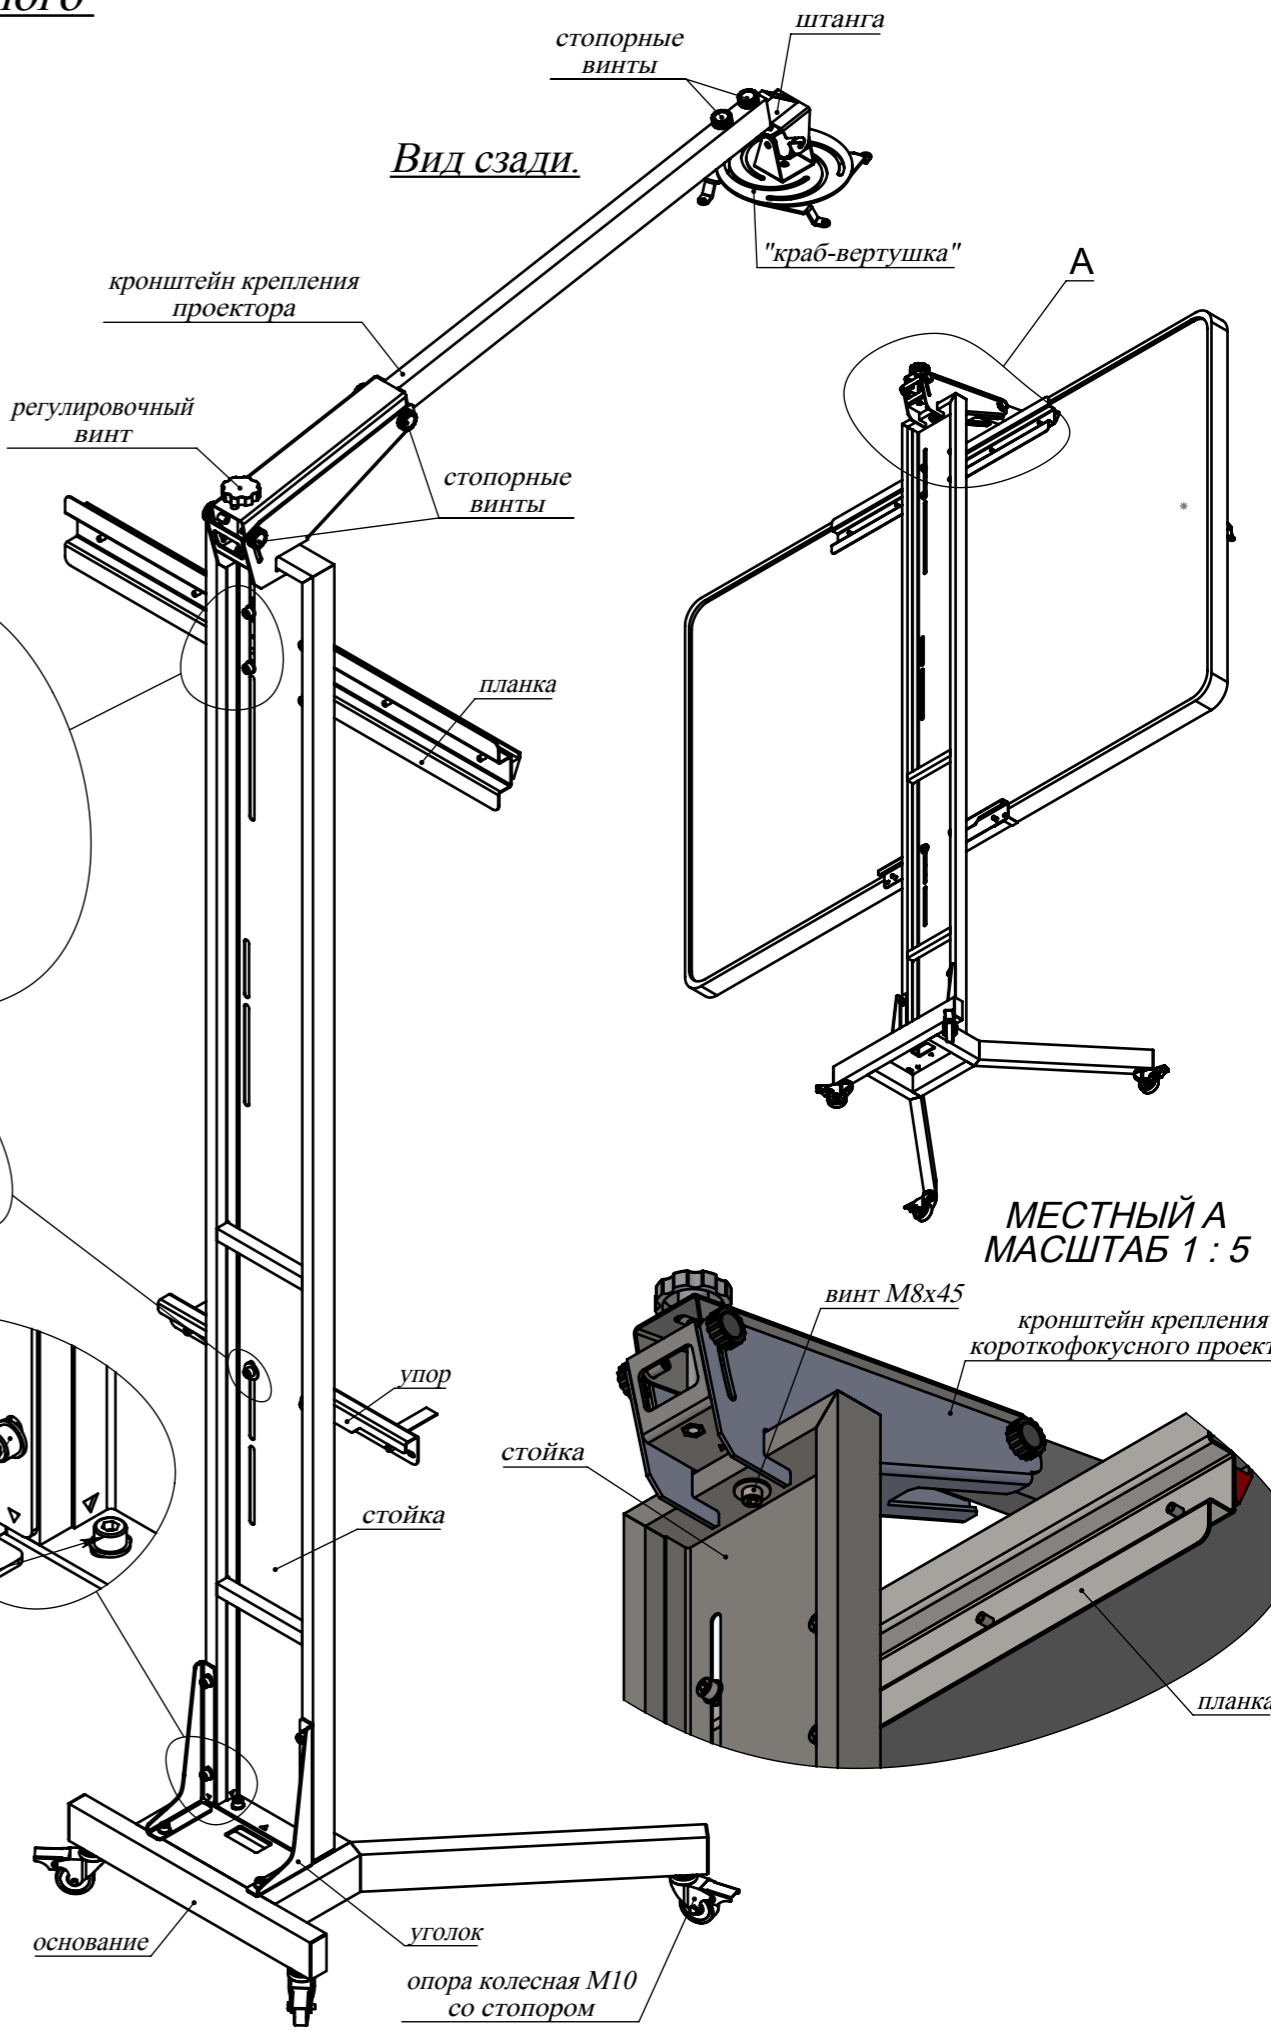

Стойка мобильная для интерактивной доски SmartBoard
с возможностью установки короткофокусного
и ультракороткофокусного проектора.

Вид спереди.

"краб-вертушка"

кронштейн крепления короткофокусного проектора

Вид сзади.

МЕСТНЫЙ А
МАСШТАБ 1 : 5

Кронштейн крепления короткофокусного проектора.

Вид с разнесенными частями.

Кронштейн крепления ультракороткофокусного проектора.