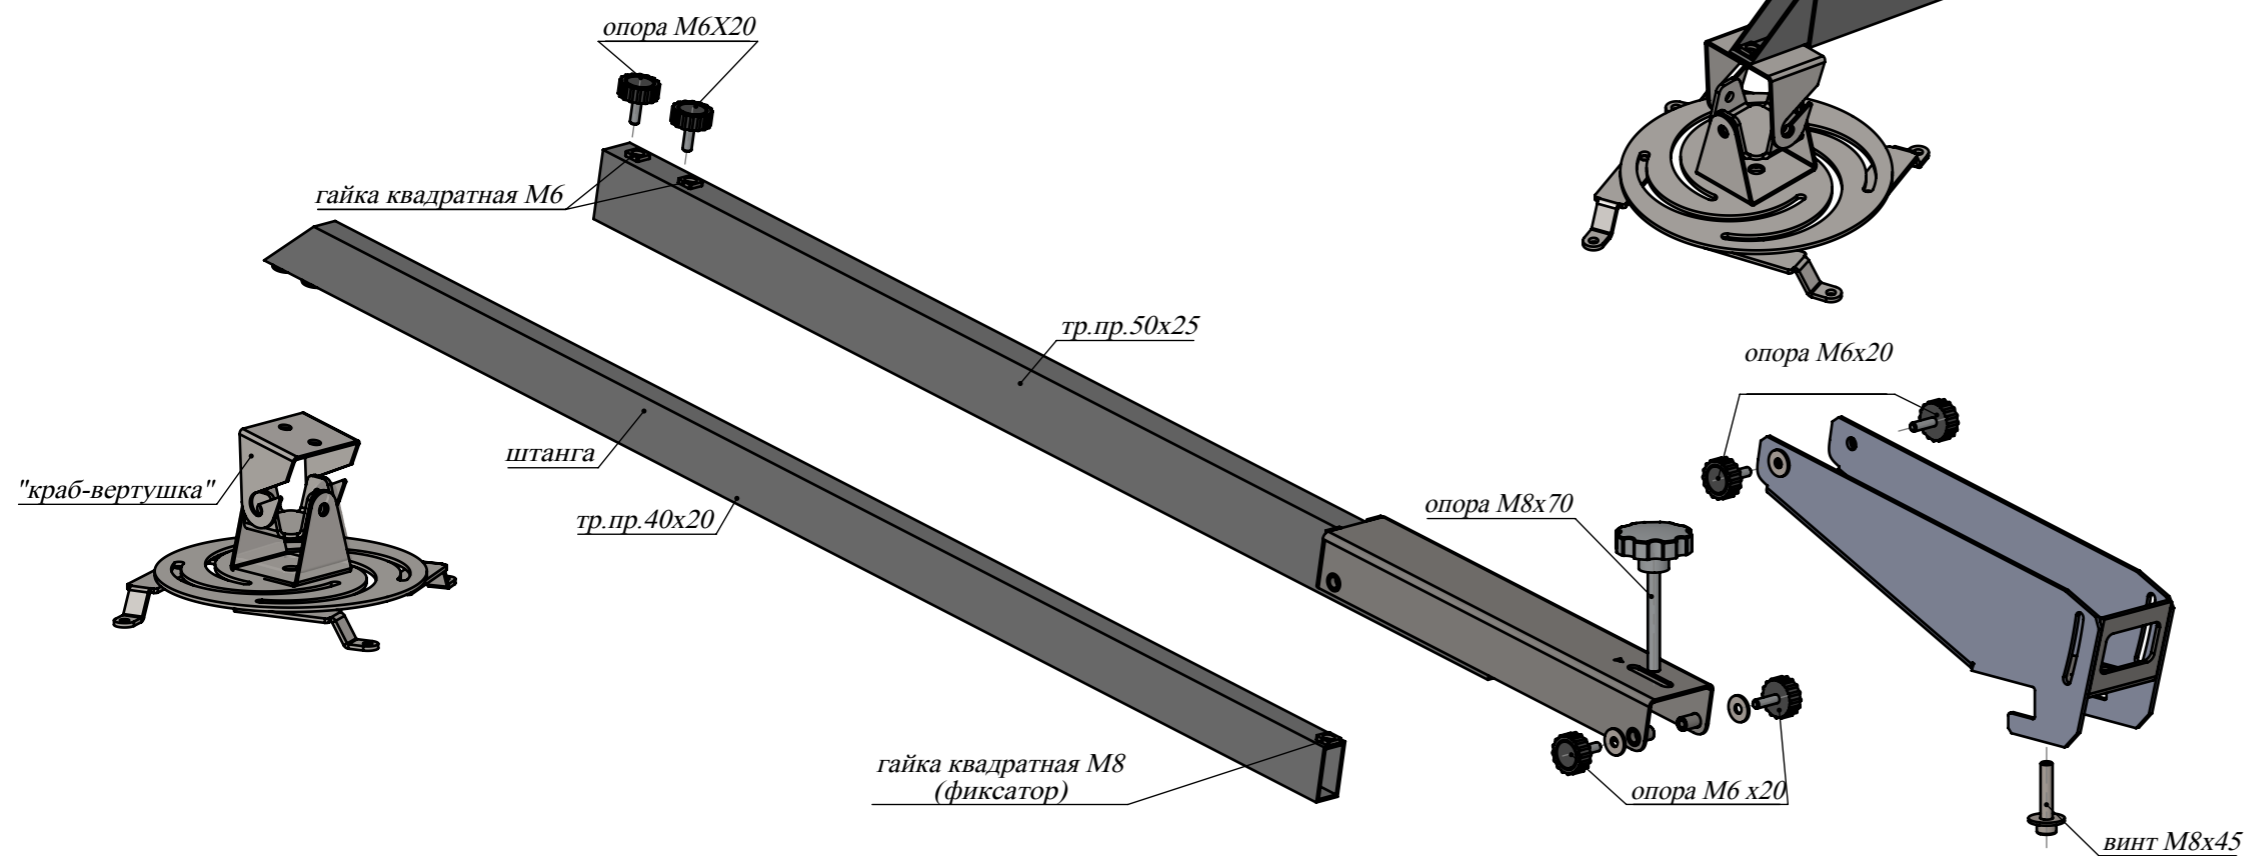

Стойка мобильная для интерактивной доски SmartBoard
с возможностью установки короткофокусного
и ультракороткофокусного проектора.

Вид спереди.

"краб-вертушка"

кронштейн крепления короткофокусного проектора

Вид сзади.

МЕСТНЫЙ А
МАСШТАБ 1 : 5

Кронштейн крепления короткофокусного проектора.

Вид с разнесенными частями.

Кронштейн крепления ультракороткофокусного проектора.