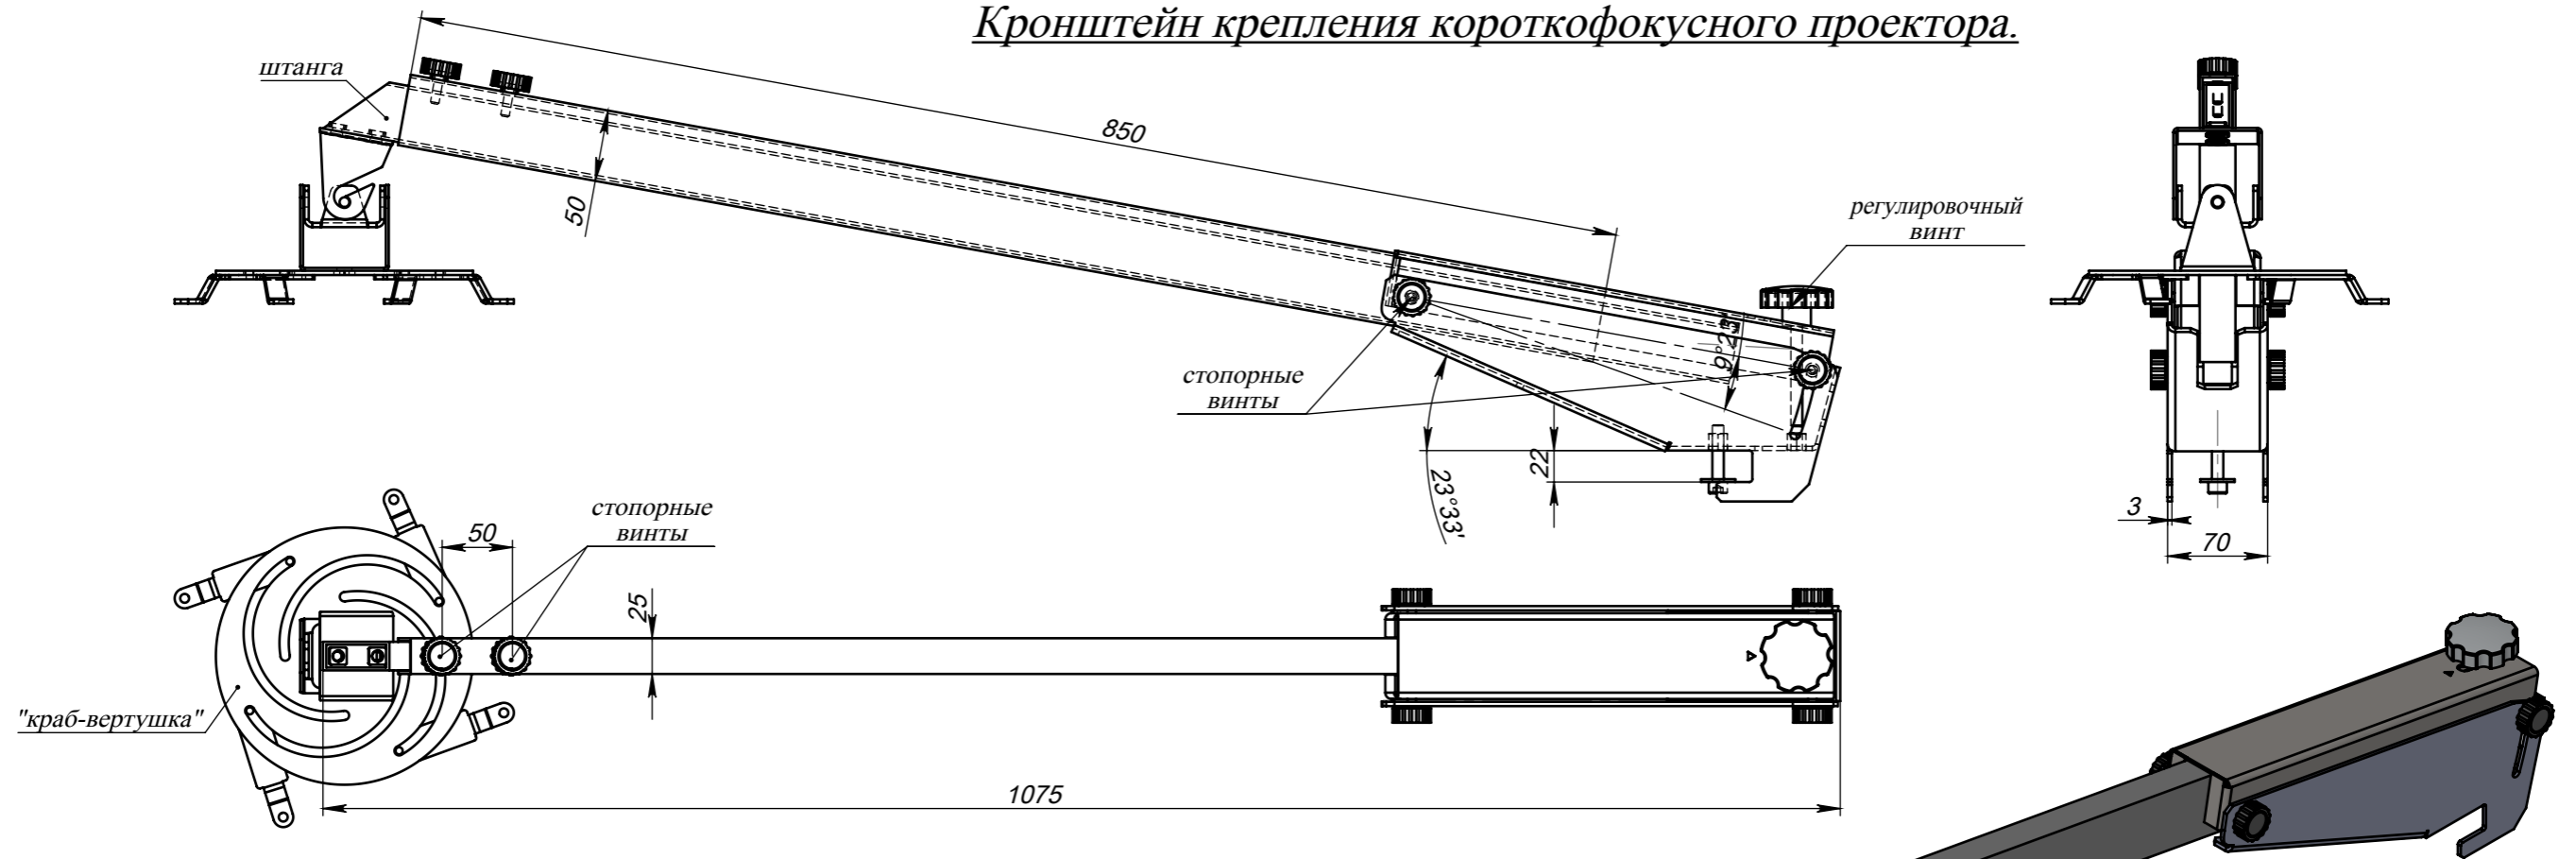

Стойка мобильная для интерактивной доски SmartBoard
с возможностью установки короткофокусного
и ультракороткофокусного проектора.

Вид спереди.

"краб-вертушка"

кронштейн крепления короткофокусного проектора

Вид сзади.

МЕСТНЫЙ А
МАСШТАБ 1 : 5

Кронштейн крепления короткофокусного проектора.

Вид с разнесенными частями.

Кронштейн крепления ультракороткофокусного проектора.