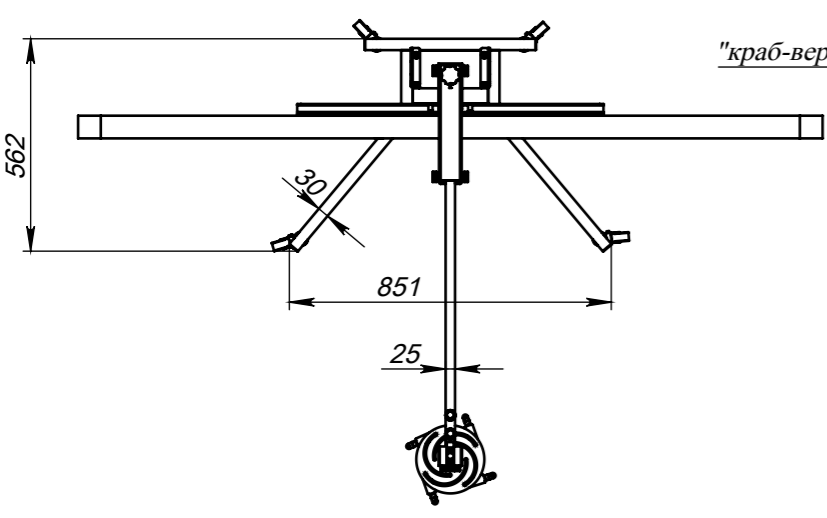

Стойка мобильная для интерактивной доски SmartBoard
с возможностью установки короткофокусного
и ультракороткофокусного проектора.

Вид спереди.

"краб-вертушка"

кронштейн крепления короткофокусного проектора

Вид сзади.

МЕСТНЫЙ А
МАСШТАБ 1 : 5

Кронштейн крепления короткофокусного проектора.

Вид с разнесенными частями.

Кронштейн крепления ультракороткофокусного проектора.