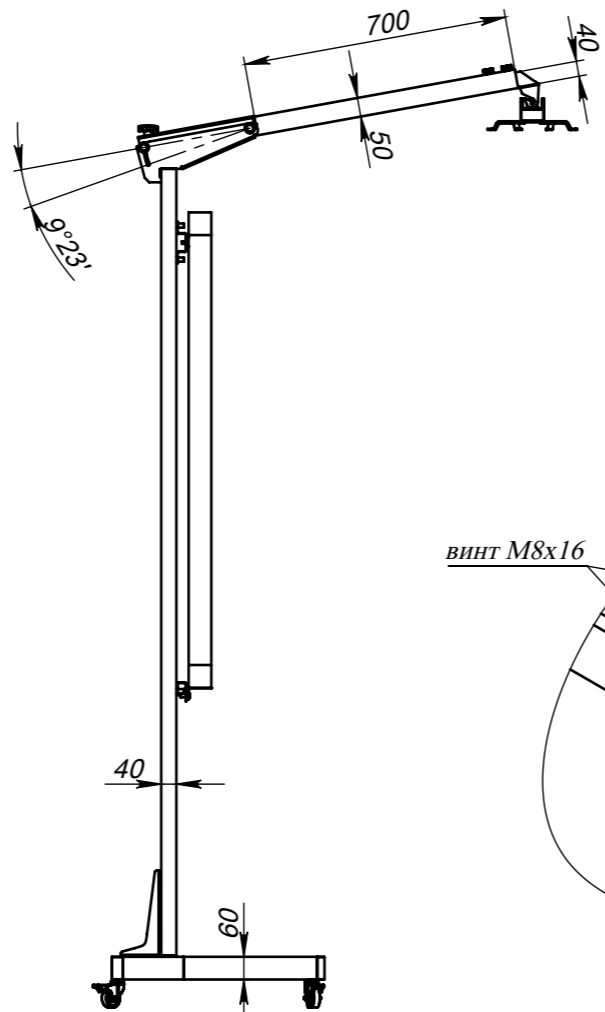

Стойка мобильная для интерактивной доски SmartBoard
с возможностью установки короткофокусного
и ультракороткофокусного проектора.

Вид спереди.

"краб-вертушка"

кронштейн крепления короткофокусного проектора

Вид сзади.

МЕСТНЫЙ А
МАСШТАБ 1 : 5

Кронштейн крепления короткофокусного проектора.

Вид с разнесенными частями.

Кронштейн крепления ультракороткофокусного проектора.