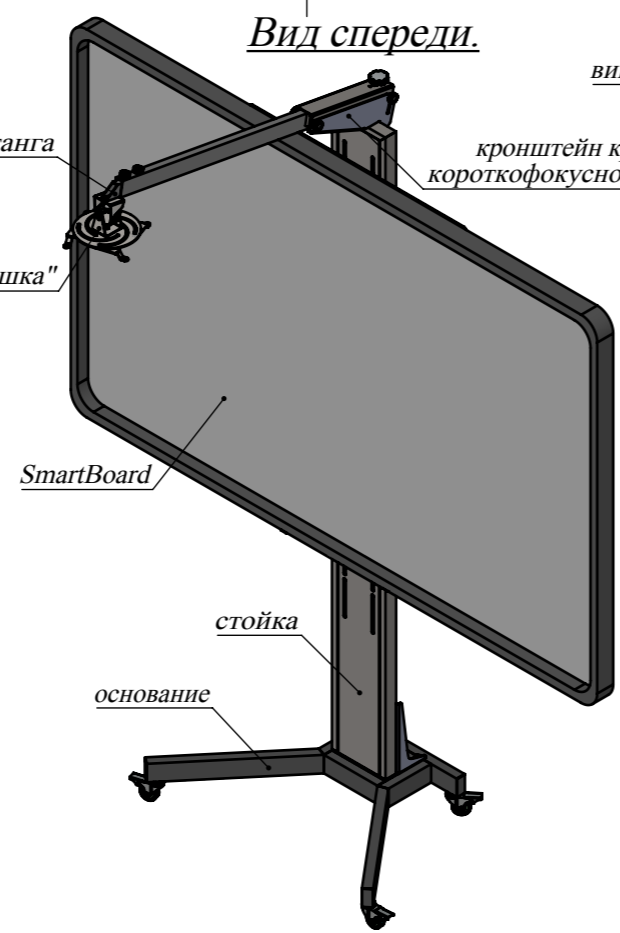

Стойка мобильная для интерактивной доски SmartBoard
с возможностью установки короткофокусного
и ультракороткофокусного проектора.

Вид спереди.

"краб-вертушка"

кронштейн крепления короткофокусного проектора

Вид сзади.

МЕСТНЫЙ А
МАСШТАБ 1 : 5

Кронштейн крепления короткофокусного проектора.

Вид с разнесенными частями.

Кронштейн крепления ультракороткофокусного проектора.