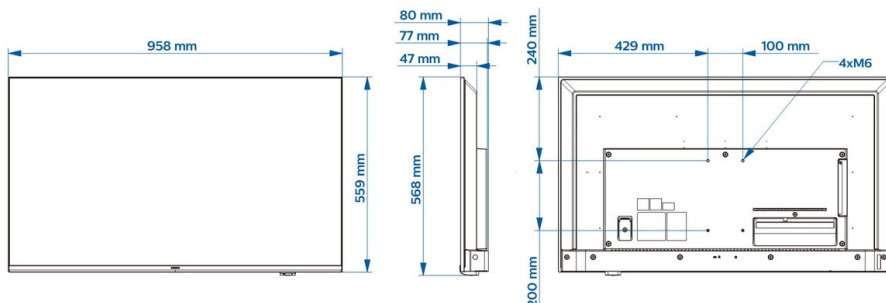

Поддерживаемое разрешение дисплея

- Тюнер: T2 HEVC: до 3840 x 2160 при 60 Гц, Другие: до 1920 x 1080p при 60 Гц
- HDMI: До 3840 x 2160p при 60 Гц
- USB, LAN: HEVC: до 3840 x 2160 при 60 Гц, Другие: до 1920 x 1080p при 60 Гц

Размеры

- Размеры корпуса (Ш x В x Г): 958 x 560 x 77/80 миллиметра
- Вес продукта: 7,6 кг
- Совместимое настенное крепление: M6, 100 x 200 мм

Дата выпуска 2022-07-20

Версия: 1.0.1

12 NC: 8670 001 80675
EAN: 87 18863 03258 9