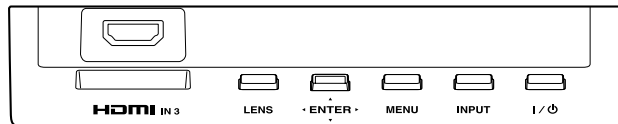

СОЕДИНИТЕЛЬНЫЕ ПАНЕЛИ

Вид спереди

Вид сзади