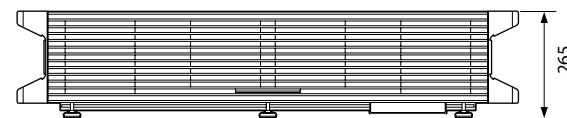

* При проецировании в формате 17:9. Достигается за счет установки на расстоянии 7 дюймов и 0 дюймов от экрана, соответственно.

4K

**TRILUMINOS
DISPLAY**

SXRD

HDMI

ТЕХНИЧЕСКИЕ ХАРАКТЕРИСТИКИ

Пункт	Описание	
Система отображения	Панель SXRD, проекционная система	
Устройство отображения	SXRD 0.74" (18,8 мм) x 3	
	Число пикселей	26 542 080 (4096 x 2160 x 3) пикселей
Проекционные объективы	Масштабирование	Моторизированное (приблизительно x1.6)
	Фокусировка	Моторизированная
	Коррекция углов	Моторизированная
	Проекционный коэффициент	от 0.16:1 до 0.25:1
Источник света	Лазерный диод	
Размер изображения проекции	От 66" до 147" (от 1676 мм до 3734 мм)	
Световая отдача	2000 люмен	
Цветоотдача	2000 люмен	
Контрастность	∞:1 (динамическая контрастность)	
Совместимые цифровые сигналы*1	VGA, SVGA, XGA, WXGA(1280x768), Quad-VGA, SXGA, SXGA+, 480/60p, 576/50p, 720/60p, 720/50p, 1080/60i, 1080/50i, 1080/60p, 1080/50p, 1080/24p, 3840x2160/24p, 3840x2160/25p, 3840x2160/30p, 3840x2160/50p*2, 3840x2160/60p*2, 4096x2160/24p, 4096x2160/25p, 4096x2160/30p, 4096x2160/50p*2, 4096x2160/60p*2	
Входы/Выходы (Видео/Аудио/Управление)	Входные разъемы	4
	HDMI	
	РАЗЪЕМ ДУ	RS-232C, D-sub, 9-контактный
	LAN (Локальная сеть)	RJ45, 10BASE-T/100BASE-TX
	ИК-вход	Мини-джек
USB	Тип А, 5В пост. тока, макс. 500 мА	
Эксплуатационный температурный режим (эксплуатационная влажность)	5...35 °C (35–85 % (без конденсата))	
Температура хранения (влажность при хранении)	-20...+60°C (10–90% (без конденсата))	
Требования к электропитанию	Переменный ток от 100 В до 240 В, от 5,9 А до 2,5 А, 50/60 Гц	
Потребление электроэнергии	520 Вт	
Энергопотребление в режиме ожидания	0,5 Вт	
Акустический шум	± 26 дБ	
Габаритные размеры (ШxВxГ)	1250x265x535 мм 1100x265x535 мм (без рукоятки)	
Вес	55 кг	
Дополнительные аксессуары	Активные 3D-очки: TDG-BT500A	

СОЕДИНИТЕЛЬНЫЕ ПАНЕЛИ

Вид спереди

Вид сзади

РАЗМЕРЫ

Вид спереди

Единицы измерения: мм

Вид сверху

Дистрибьютор: