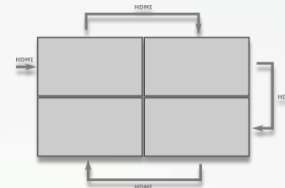

Wi-Fi: USB Dongle

Digital Signage

Features

Удаленное управление и настройка по RS232 и LAN

Демонстрация контента по расписанию

CMS
Система управления контентом

HDMI Hotplug + CEC
(Consumer Electronics Control)

Беспроводная передача изображений со сторонних устройств (Miracast)

Функция предотвращения «отпечатывания» изображения

Переключение источника при потере сигнала

Последовательное соединение до 16-ти панелей посредством HDMI. (HDCP lim = 7)