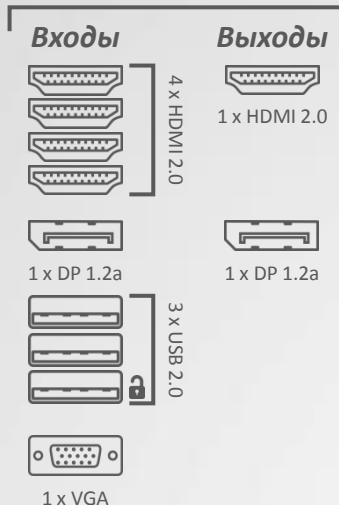

Digital Signage

Extreme Series 24/7

XN86B-4F
XN98B-4F

500 кд/м²
500 кд/м²

Видео

Управление

Звук

Размещение: Ландшафтное / Портретное