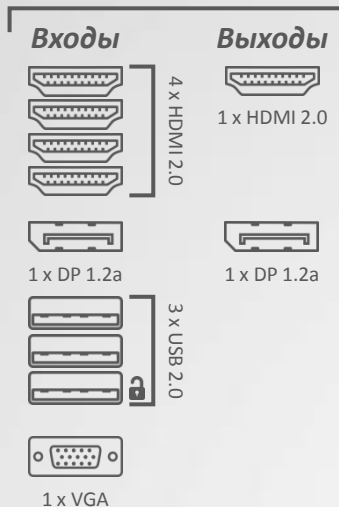

Digital Signage

Extreme Series 16/7

4K UHD
XD86B-4H

Wi-Fi
Bluetooth
16/7

410 кд/м²

Видео

Управление

Звук

Размещение: Ландшафтное
Режим работы: 16/7
Технология изготовления матрицы: IPS
Тип подсветки: E-LED (Edge)
Углы обзора: 178° по горизонтали, 178° по вертикали
Поддержка OPS: Да
Wi-Fi: USB Dongle