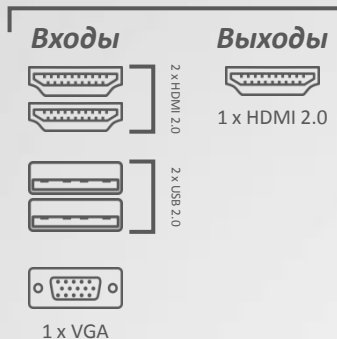

Wi-Fi: USB Dongle

Digital Signage

Features

Удаленное управление и настройка по RS232 и LAN

Демонстрация контента по расписанию

CMS
Система управления контентом

HDMI Hotplug + CEC
(Consumer Electronics Control)

Беспроводная передача изображений со сторонних устройств (Miracast)

Функция предотвращения «отпечатывания» изображения

Переключение источника при потере сигнала

Последовательное соединение до 16-ти панелей посредством HDMI. (HDCP lim = 7)

Video Walls

UNB, XNB & RNB Series

Видео

Управление

Звук

Общие характеристики:

Разрешение: FHD (1920 x 1080)

Яркость: 500 кд/м²