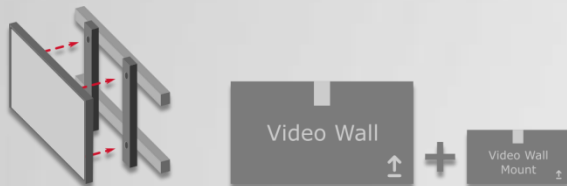

UNB Series

WU49B-2H
WU55B-2H

Рамка: 3,5mm

Диагональ: 49", 55"

Video Walls

Features

Удаленное управление и настройка по RS232 и LAN

4K изображение при объединении 4-ёх панелей

HDMI Hotplug + CEC
(Consumer Electronics Control)

Кронштейн в комплекте

Функция предотвращения
«отпечатывания» изображения

Последовательное соединение до 16-ти панелей посредством HDMI (HDCP lim = 7)

Interactive Flat Panel Displays