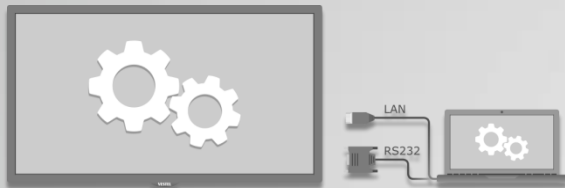

Video Walls

Features

Удаленное управление и настройка по RS232 и LAN