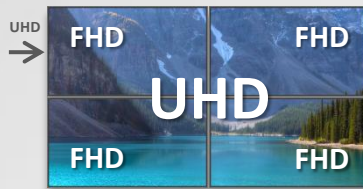

4K изображение при объединении 4-ёх панелей