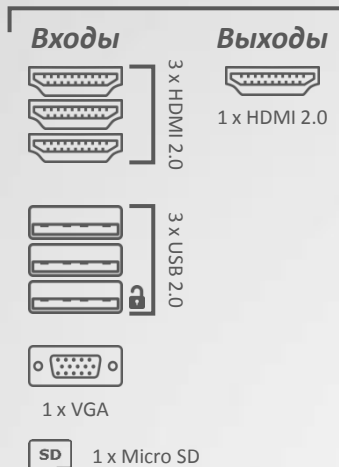

Видео

Размещение: Ландшафтное

Режим работы: 16/7

Технология изготовления матрицы: IPS

Тип подсветки: E-LED (Edge) для IFD86-3H и D-LED (Direct) для остальных

Углы обзора: 178° по горизонтали, 178° по вертикали

Поддержка OPS: Да

Wi-Fi: USB Dongle для IFD86-3H

Сенсорный экран: Инфракрасный (IR)

Распознавание: Палец, перчатка, стилус

Количество одновременно распознаваемых нажатий: 10