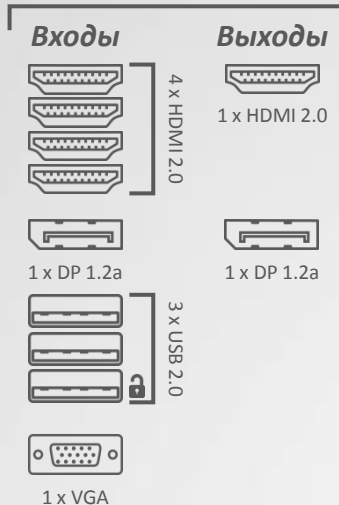

Digital Signage

PDU Series

PDU43UF82/4	500 кд/м ²
PDU49UF82/4	500 кд/м ²
PDU55UF82/4	500 кд/м ²
PDU65UF82/4	400 кд/м ²
PDU75UF83/4	600 кд/м ²

* - 12 Вт у PDU75UF83/4

Видео

Управление

Звук

Размещение: Ландшафтное / Портретное
Режим работы: 24/7
Технология изготовления матрицы: IPS
Тип подсветки: D-LED (Direct)
Углы обзора: 178° по горизонтали, 178° по вертикали
Поддержка OPS: Да