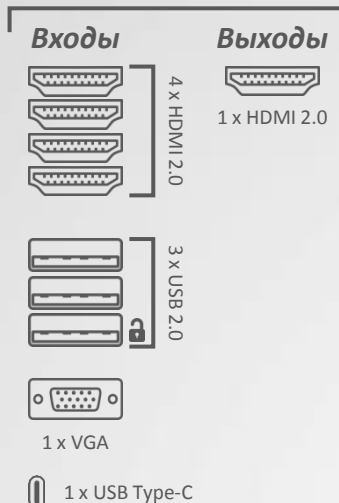

Углы обзора: 178° по горизонтали, 178° по вертикали

Поддержка OPS: Да

Wi-Fi: USB Dongle для IFD86-3H

Сенсорный экран: Инфракрасный (IR)

Распознавание: Палец, перчатка, стилус

Количество одновременно распознаваемых нажатий: 10

Управление

Звук

* - 12 Вт у IFD75-3H и IFD86-3H

Interactive Flat Panel Displays

IFX Series

1 x Micro SD 

Видео

Управление