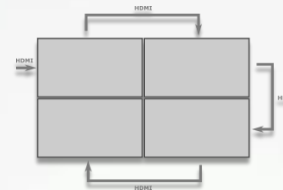

UNB Series

WU49B-2H
WU55B-2H

Рамка: 3,5mm

Диагональ: 49", 55"

Video Walls

Features

Удаленное управление и настройка по RS232 и LAN

4K изображение при объединении 4-ёх панелей

HDMI Hotplug + CEC
(Consumer Electronics Control)

Кронштейн в комплекте

Функция предотвращения
«отпечатывания» изображения

Последовательное соединение до 16-ти панелей посредством HDMI (HDCP lim = 7)

Interactive Flat Panel Displays