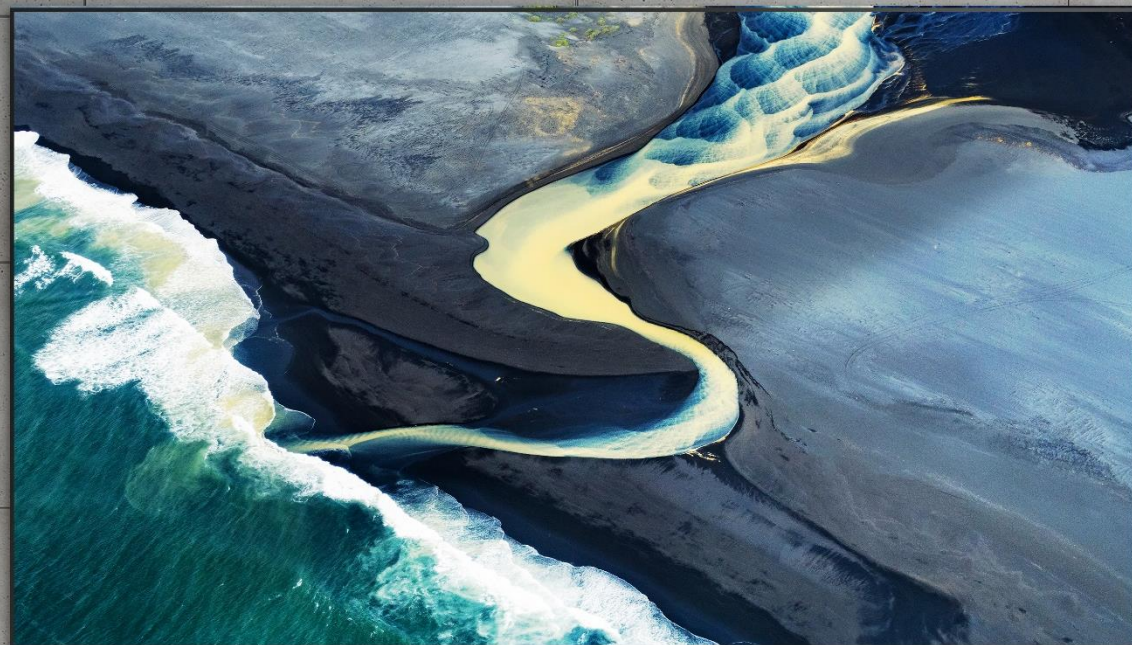

LASER 88 L5

88"

АКУСТИЧЕСКИЙ ЭКРАН

Звук	Изображение
Звук прямо из экрана	4K разрешение
Звук на 360 градусов	Безопасно для глаз
~100 точек распределения звука	Технология отражённого света
Частоты звука: от 50 Гц до 20 тысяч	Технология масштабирования
Точность воспроизведения 97%	Поддержка HDR, HDR10, HDR10+
Мощность звука: 30 Вт	Частота обновления – 60 Гц
Максимальная громкость: 90 дБ	Яркость светового потока – 2150 lm
Поддержка Dolby Atmos	Технология шумоподавления

Консоль

Лазерный источник света	Ультра короткофокусные линзы
Точные детали и цвета	8.4 миллиона точек на экране
Срок службы 25 000+ часов	Свет без рассеивания

Подключения и возможности

Smart TV VIDAA U4.0	VGA
Приложение RemoteNOW	Bluetooth
PVR и TimeShift	Wi-Fi (2.4G и 5G)
Тюнеры DVB-T2/T/C/S2/S	USB 2.0 (2 шт)
Ethernet порт RJ45	HDMI 2.0 (4 + ARC)
Встроенный браузер	

Габариты экрана

Вес: 11,00 кг
Размеры: 197,16 x 111,96 x 2,9 см

Габариты консоли

Вес: 11,5 кг
Размеры: 54,7 x 34,6 x 15,8 см