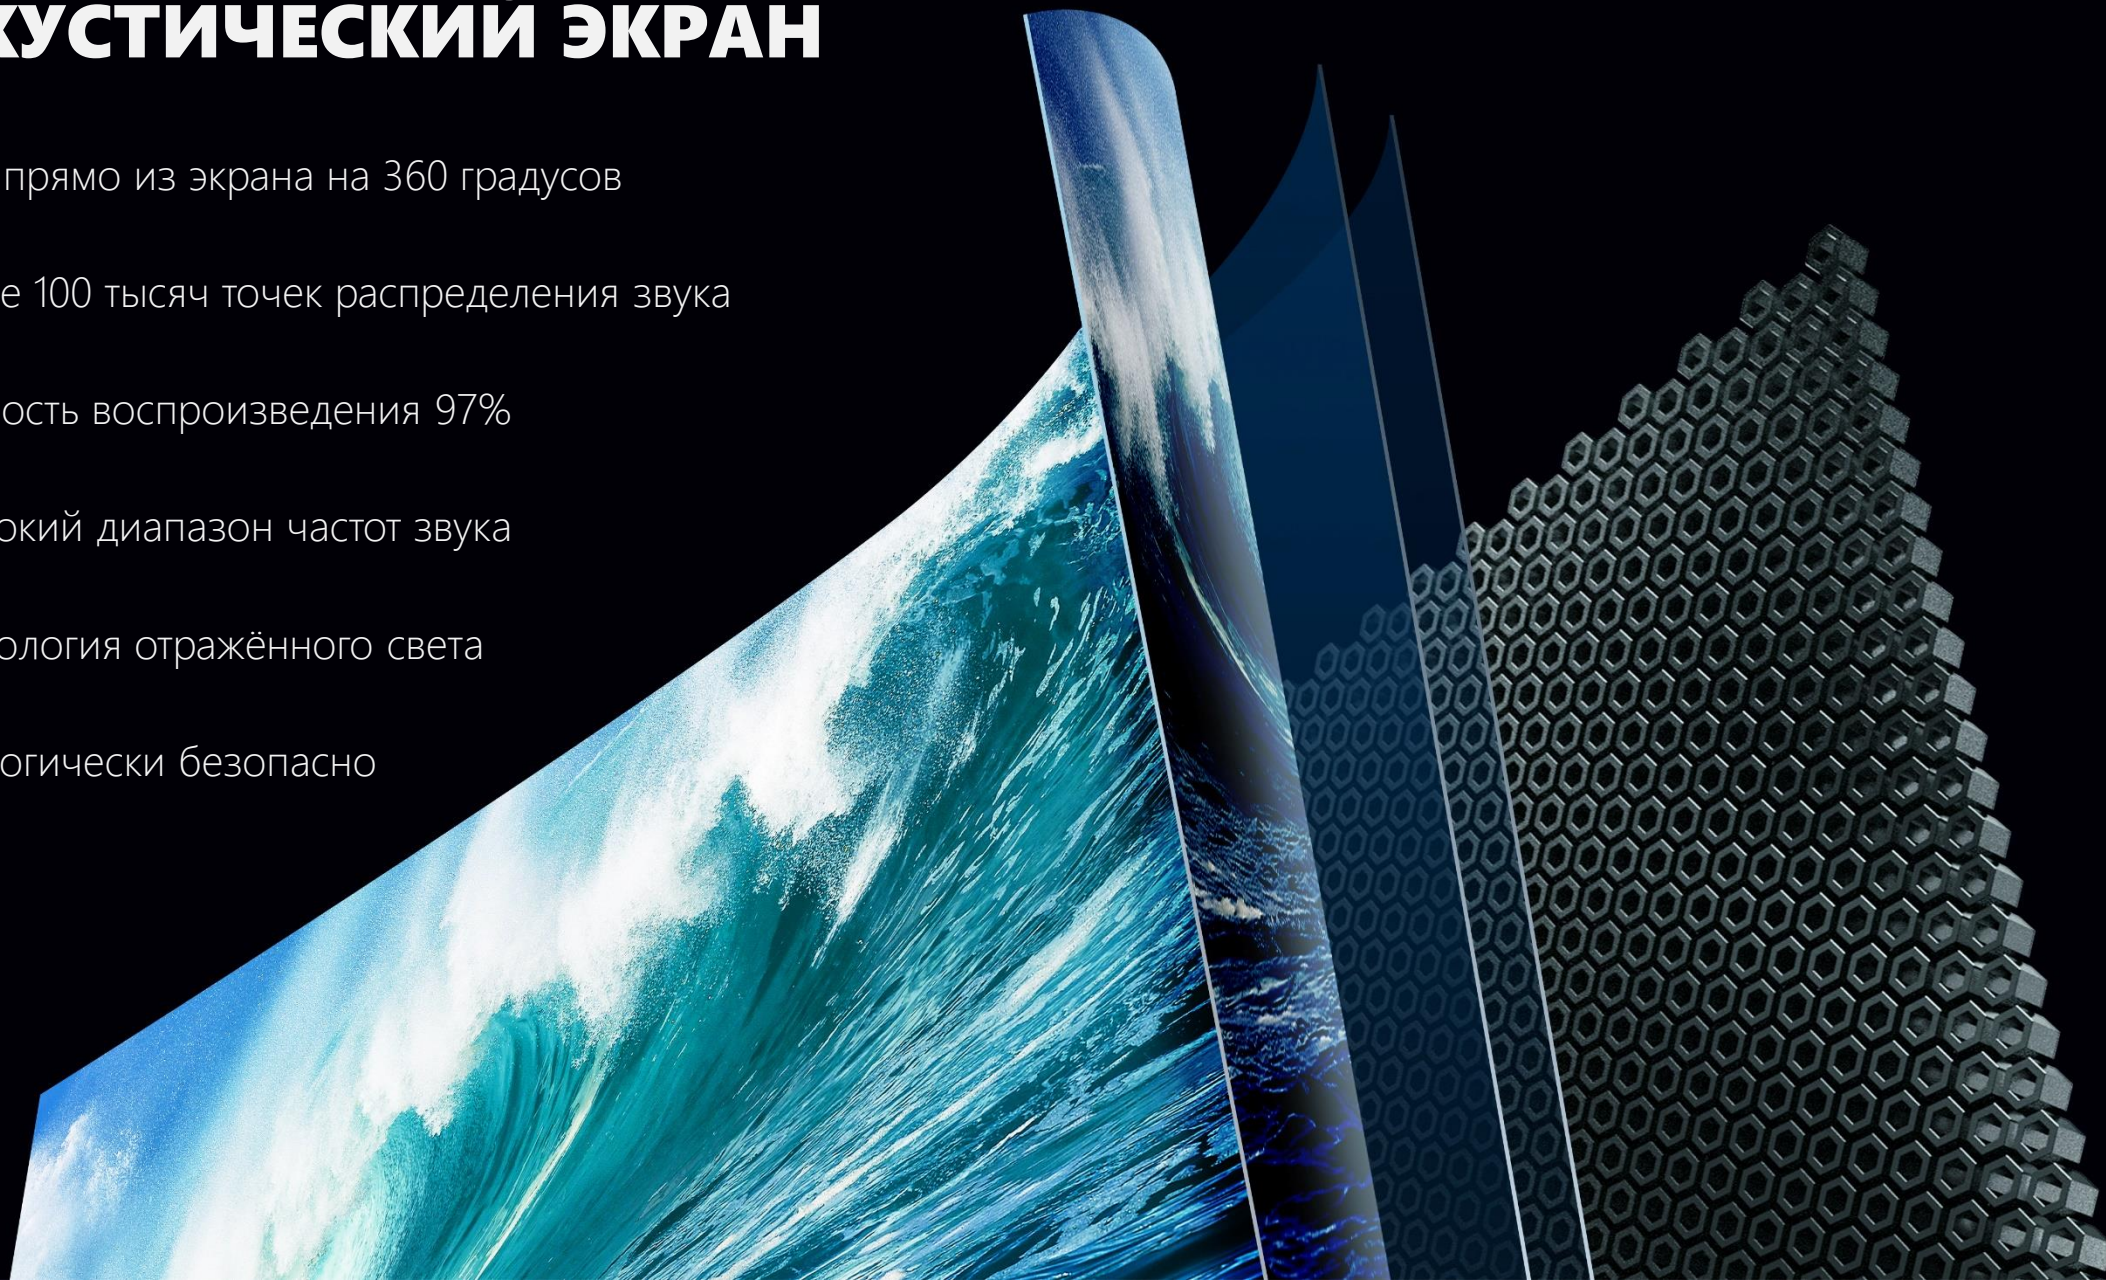

АКУСТИЧЕСКИЙ ЭКРАН

Звук прямо из экрана на 360 градусов

Более 100 тысяч точек распределения звука

Точность воспроизведения 97%

Широкий диапазон частот звука

Технология отражённого света

Экологически безопасно