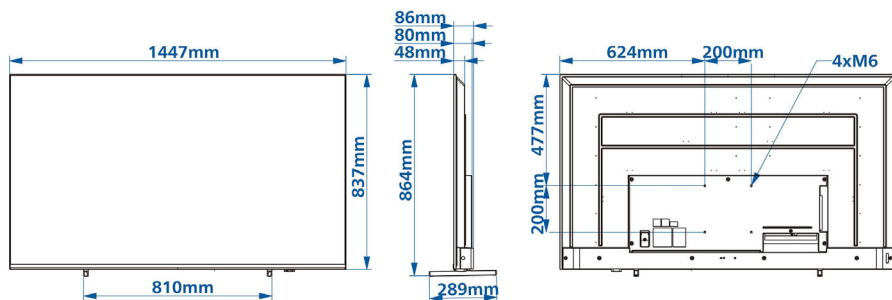

Характеристики

Изображение/дисплей

- Размер экрана по диагонали (в дюймах): 65 (дюймы)
- Размер экрана по диагонали (метрич.): 164 см
- Дисплей: 4K Ultra HD LED
- Разрешение панели: 3840x2160p
- Яркость: 350 кд/м²
- Угол просмотра: 178° (Г) / 178° (В)

Тюнер/прием/передача

- Цифровое ТВ: DVB-T/T2/C, DVB-S/S2
- Воспроизведение через IP: Unicast,

Мультивещание, Каналы приложения OTT

Android TV

- ОС: Android TV™ 11 (R)
- Предустановленные приложения: YouTube, Google Play Фильмы, Google Play Игры, Магазин Google Play*, YouTube Music
- Объем флэш-памяти: 16 ГБ*

Специальные гостиничные функции

- Гостиничный режим: Блокировка меню установки, Внешняя блокировка управления,

Ограничение громкости (в том числе для кнопки HP), Управление параметрами включения, Режим ограничения для особых учреждений

- Регулятор мощности: WoWLAN, WoLAN, Режим быстрого запуска, Автоматическое выключение
- Приложения: Система AppControl, Google Play Store (Play Маркет)
- Символика: Настраиваемое приложение начала работы, CMND&Create
- CMND&Control: Редактор списка каналов в