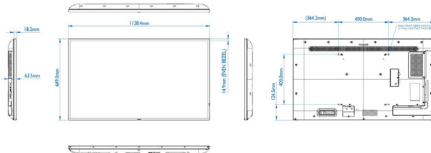

конденсации)

- Относительная влажность (во время хранения): Относительная влажность 5~95% (без конденсации)

Звук

- Встроенные АС: Среднеквадратичная мощность 2 x 10 Вт

Аксессуары

- Входящие в комплект аксессуары: Краткое руководство пользователя, Кабель RS232, Шнур питания сети переменного тока, Кабель с ИК-датчиком (1,8 м), Пульт ДУ и батареи типа AAA
- Аксессуары в комплекте: Кабель шлейфового соединения RS232, Логотип Philips (x1), Крышка выключателя АС, Крышка для USB (1 шт.), Винты
- Подставка: VM05922 (дополнительно)

Мультимедийные приложения

- USB — воспроизведение аудио: AAC, HEAAC, MPEG
- USB — воспроизведение изображений: BMP, JPEG, PNG
- USB — воспроизведение видео: MPEG, H.263, H.264, H.265

Прочее

- Языки экранных меню: Английский, Французский, Немецкий, Испанский, Польский, Турецкий, Русский, Итальянский, Упрощенный китайский, Традиционный китайский, Арабский, Японский, Датский, Голландский, Финский, Норвежский, Португальский, Шведский
- Подтвержденное соответствие нормативам: CE, CCC, RoHS, BSMI, CB, VCCI, CU, ЭМП, EnergyStar 8.0, ETL, FCC класса A, PSB
- Гарантия: Гарантия на 3 года

Встроенный плеер

- ЦП/процессор: 2 x A53 + 2 x A73
- GPU: ARM Mali G51
- Память: 3 Гб DDR
- Память: 32 Гб eMMC

Дата выпуска 2022-08-23

Версия: 7.0.1

12 NC: 8670 001 68908
EAN: 87 12581 76921 5

© 2022 Koninklijke Philips N.V.
Все права защищены.

Характеристики могут меняться без предварительного уведомления. Торговые марки являются собственностью Koninklijke Philips N.V. или соответствующих владельцев.

www.philips.com