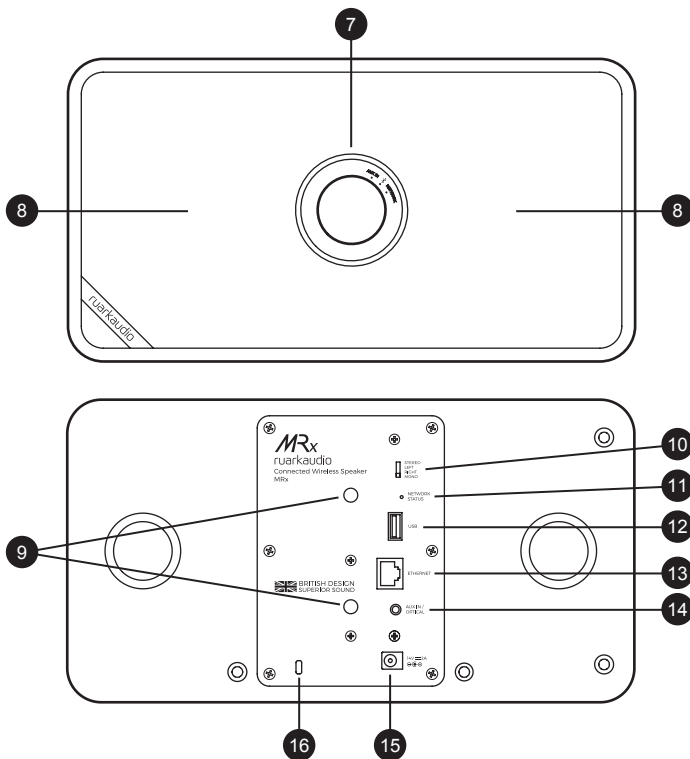

Количество и тип переходников отличаются в зависимости от региона поставки.

1

Обзор

- 7. Элементы управления
- 8. 75 мм динамик с неодимовым магнитом
- 9. Отверстие для настенного крепления (1/4 дюйма)
- 10. Переключатель режимов
- 11. Индикатор состояния сети
- 12. USB разъем
- 13. Гнездо для подключения Ethernet (RJ45)
- 14. Совмещенный вход 3,5мм/оптика
- 15. Гнездо питания (14В, 2,0А)
- 16. Замок Kensington Lock