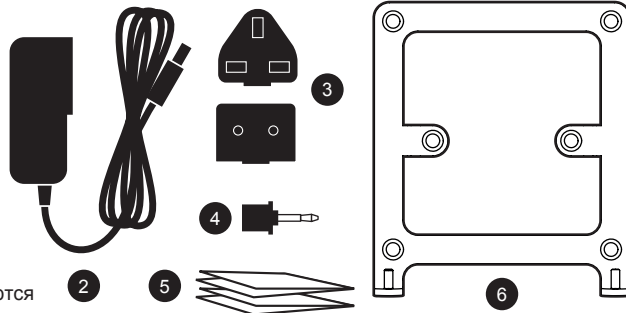

Количество и тип переходников отличаются в зависимости от региона поставки.

1

Обзор

- 7. Элементы управления
- 8. 75 мм динамик с неодимовым магнитом
- 9. Отверстие для настенного крепления (1/4 дюйма)
- 10. Переключатель режимов
- 11. Индикатор состояния сети
- 12. USB разъем
- 13. Гнездо для подключения Ethernet (RJ45)
- 14. Совмещенный вход 3,5мм/оптика
- 15. Гнездо питания (14В, 2,0А)
- 16. Замок Kensington Lock