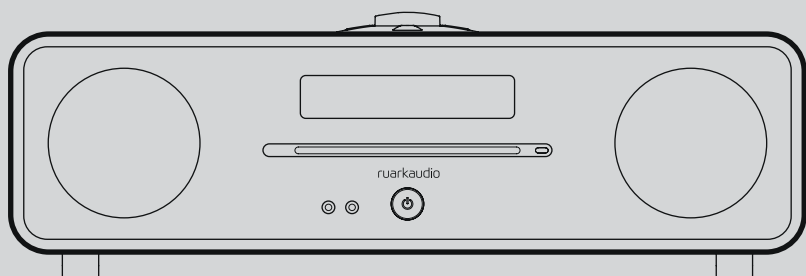

ОСОБЕННОСТИ

- Мультиформатный CD-проигрыватель.
- Поддержка кодека Bluetooth aptX.
- USB-порт для внешних устройств и для зарядки, DAB, DAB+, FM-радио.
- Аналоговые и цифровые входы.
- Мощная аудиосистема 2.1 со встроенным высококачественным усилителем.
- Модель доступна в цвете Орех, Белый Матовый и Черный Матовый.
- Размеры(ВхШхГ): 140x440x250 мм