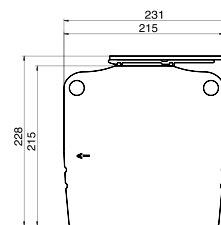

Clear Vision, White Ice, Perforated, Astral

**Maximum width / maximale Breite / Maksymalna szerokość**

6,5 m

**Housing color / Kasette (Gehäuse) Farbe / Kolor obudowy**

white / weiß / biały

Product code/ Produktcode/ Kod produktu	Format	Overall width/ Gesamtbreite/ Szerokość całkowita	Viewing width/ Nominale Breite/ Szerokość aktywna	Viewing height/ Nominale Höhe/ Wysokość aktywna	Nominal diagonal/ Nominale Diagonale/ Przekątna aktywna	Frame/ Schwarzer Rand/ Ramka	Black drop/ Schwarzer Vorlauf/ Czarny pas
		A	A	B			
MIDI.430.450	4:3	450	450	338	222	-	-
MIDI.430.500	4:3	500	500	375	246	-	-
MIDI.430.550	4:3	550	550	413	271	-	-
MIDI.430.600	4:3	600	600	450	295	-	-
MIDI.430.650	4:3	650	650	488	320	-	-
MIDI.169.450	16:9	450	450	253	203	-	-
MIDI.169.500	16:9	500	500	281	226	-	-
MIDI.169.550	16:9	550	550	309	248	-	-
MIDI.169.600	16:9	600	600	338	271	-	-
MIDI.169.650	16:9	650	650	366	294	-	-
MIDI.161.450	16:10	450	450	281	209	-	-
MIDI.161.500	16:10	500	500	313	232	-	-
MIDI.161.550	16:10	550	550	344	255	-	-
MIDI.161.600	16:10	600	600	375	279	-	-
MIDI.161.650	16:10	650	650	406	302	-	-