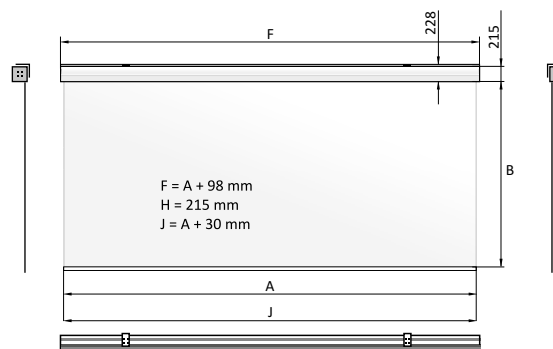

**Format**

4:3, 16:9, 16:10

custom / auf Anfrage / inny, według projektu klienta

**Available fabrics / erhältlichische Projektionstücher / Dostępne powierzchnie**

Clear Vision, White Ice, Perforated, Astral

Clear Vision, White Ice, Perforated, Astral

**Maximum width / maximale Breite / Maksymalna szerokość**

6,5 m

**Housing color / Kasette (Gehäuse) Farbe / Kolor obudowy**

white / weiß / biały

Product code/ Produktcode/ Kod produktu	Format	Overall width/ Gesamtbreite/ Szerokość całkowita	Viewing width/ Nominale Breite/ Szerokość aktywna	Viewing height/ Nominale Höhe/ Wysokość aktywna	Nominal diagonal/ Nominale Diagonale/ Przekątna aktywna	Frame/ Schwarzer Rand/ Ramka	Black drop/ Schwarzer Vorlauf/ Czarny pas
		A	A	B			
MIDI.430.450	4:3	450	450	338	222	-	-
MIDI.430.500	4:3	500	500	375	246	-	-
MIDI.430.550	4:3	550	550	413	271	-	-
MIDI.430.600	4:3	600	600	450	295	-	-
MIDI.430.650	4:3	650	650	488	320	-	-
MIDI.169.450	16:9	450	450	253	203	-	-
MIDI.169.500	16:9	500	500	281	226	-	-
MIDI.169.550	16:9	550	550	309	248	-	-
MIDI.169.600	16:9	600	600	338	271	-	-
MIDI.169.650	16:9	650	650	366	294	-	-
MIDI.161.450	16:10	450	450	281	209	-	-
MIDI.161.500	16:10	500	500	313	232	-	-
MIDI.161.550	16:10	550	550	344	255	-	-
MIDI.161.600	16:10	600	600	375	279	-	-
MIDI.161.650	16:10	650	650	406	302	-	-