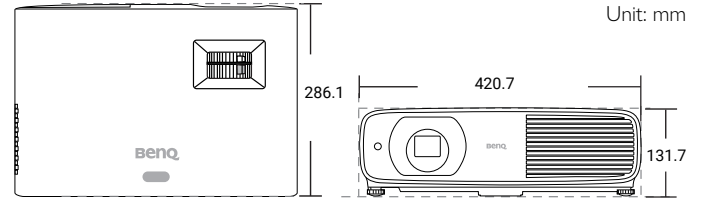

Environment Notice

* The Contrast is measured by Full On/Full Off standard.

** Light Source Life results will vary depending on environmental conditions and usage. Actual product's features and specifications are subject to change without notice.

INPUT AND OUTPUT TERMINALS

DIMENSIONS

PROJECTION DIMENSIONS

DISTANCE CHART

Screen size		Projection distance (mm)			Offset (mm)		
Diagonal		W (mm)	H (mm)	Min distance (with max zoom)		Average	Max distance (with min zoom)
Inch	mm						
30	762	646	404	885	974	1062	-42
40	1016	862	538	1180	1298	1416	-57
50	1270	1077	673	1475	1623	1771	-71
60	1524	1292	808	1771	1948	2125	-85
70	1778	1508	942	2066	2272	2479	-99
80	2032	1723	1077	2361	2597	2833	-113
87	2210	1874	1171	2567	2824	3081	-123
100	2540	2154	1346	2951	3246	3541	-141
110	2794	2369	1481	3246	3571	3895	-155
120	3048	2585	1615	3541	3895	4249	-170
130	3302	2800	1750	3836	4220	4603	-184
140	3556	3015	1885	4131	4544	4957	-198
150	3810	3231	2019	4426	4869	5312	-212
160	4064	3446	2154	4721	5194	5666	-226
170	4318	3662	2289	5016	5518	6020	-240
180	4572	3877	2423	5312	5843	6374	-254
190	4826	4092	2558	5607	6167	6728	-269
200	5080	4308	2692	5902	6492	7082	-283
210	5334	4523	2827	6197	6816	7436	-297
220	5588	4739	2962	6492	7141	7790	-311
230	5842	4954	3096	6787	7466	8144	-325
240	6096	5169	3231	7082	7790	8498	-339
250	6350	5385	3365	7377	8115	8853	-353
260	6604	5600	3500	7672	8439	9207	-368
270	6858	5816	3635	7967	8764	9561	-382
280	7112	6031	3769	8262	9089	9915	-396
290	7366	6246	3904	8558	9413	10269	-410
300	7620	6462	4039	8853	9738	10623	-424