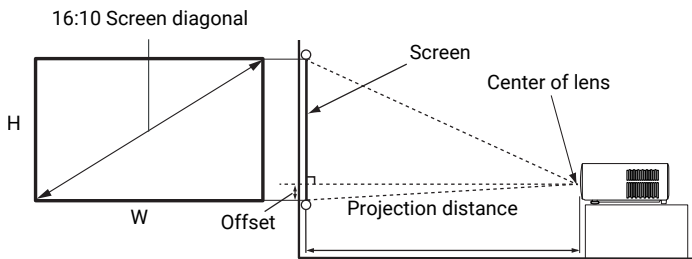

Environment Notice

* The Contrast is measured by Full On/Full Off standard.

** Light Source Life results will vary depending on environmental conditions and usage. Actual product's features and specifications are subject to change without notice.

INPUT AND OUTPUT TERMINALS

DIMENSIONS

PROJECTION DIMENSIONS

DISTANCE CHART

Screen size		Projection distance (mm)			Offset (mm)		
Diagonal		W (mm)	H (mm)	Min distance (with max zoom)		Average	Max distance (with min zoom)
Inch	mm						
30	762	646	404	885	974	1062	-42
40	1016	862	538	1180	1298	1416	-57
50	1270	1077	673	1475	1623	1771	-71
60	1524	1292	808	1771	1948	2125	-85
70	1778	1508	942	2066	2272	2479	-99
80	2032	1723	1077	2361	2597	2833	-113
87	2210	1874	1171	2567	2824	3081	-123
100	2540	2154	1346	2951	3246	3541	-141
110	2794	2369	1481	3246	3571	3895	-155
120	3048	2585	1615	3541	3895	4249	-170
130	3302	2800	1750	3836	4220	4603	-184
140	3556	3015	1885	4131	4544	4957	-198
150	3810	3231	2019	4426	4869	5312	-212
160	4064	3446	2154	4721	5194	5666	-226
170	4318	3662	2289	5016	5518	6020	-240
180	4572	3877	2423	5312	5843	6374	-254
190	4826	4092	2558	5607	6167	6728	-269
200	5080	4308	2692	5902	6492	7082	-283
210	5334	4523	2827	6197	6816	7436	-297
220	5588	4739	2962	6492	7141	7790	-311
230	5842	4954	3096	6787	7466	8144	-325
240	6096	5169	3231	7082	7790	8498	-339
250	6350	5385	3365	7377	8115	8853	-353
260	6604	5600	3500	7672	8439	9207	-368
270	6858	5816	3635	7967	8764	9561	-382
280	7112	6031	3769	8262	9089	9915	-396
290	7366	6246	3904	8558	9413	10269	-410
300	7620	6462	4039	8853	9738	10623	-424

CEILING / WALL MOUNT CHART

Ceiling/Wall mount screw: M4 * 8L

Unit: mm

To optimize the projection quality, we suggest to project images in an area without grayscale.

benq.eu/en-eu/business/projector.html

BenQ