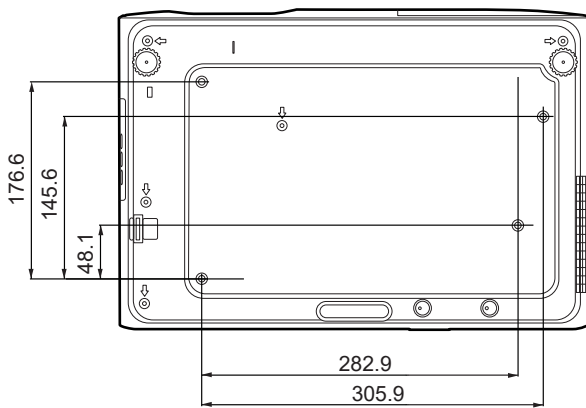

INPUT AND OUTPUT TERMINALS

DIMENSIONS

PROJECTION DIMENSIONS

DISTANCE CHART

Screen size		Projection distance (mm)			Offset (mm)		
Diagonal		W (mm)	H (mm)	Min distance (with max zoom)		Average	Max distance (with min zoom)
Inch	mm						
30	762	646	404	885	974	1062	-42
40	1016	862	538	1180	1298	1416	-57
50	1270	1077	673	1475	1623	1771	-71
60	1524	1292	808	1771	1948	2125	-85
70	1778	1508	942	2066	2272	2479	-99
80	2032	1723	1077	2361	2597	2833	-113
87	2210	1874	1171	2567	2824	3081	-123
100	2540	2154	1346	2951	3246	3541	-141
110	2794	2369	1481	3246	3571	3895	-155
120	3048	2585	1615	3541	3895	4249	-170
130	3302	2800	1750	3836	4220	4603	-184
140	3556	3015	1885	4131	4544	4957	-198
150	3810	3231	2019	4426	4869	5312	-212
160	4064	3446	2154	4721	5194	5666	-226
170	4318	3662	2289	5016	5518	6020	-240
180	4572	3877	2423	5312	5843	6374	-254
190	4826	4092	2558	5607	6167	6728	-269
200	5080	4308	2692	5902	6492	7082	-283
210	5334	4523	2827	6197	6816	7436	-297
220	5588	4739	2962	6492	7141	7790	-311
230	5842	4954	3096	6787	7466	8144	-325
240	6096	5169	3231	7082	7790	8498	-339
250	6350	5385	3365	7377	8115	8853	-353
260	6604	5600	3500	7672	8439	9207	-368
270	6858	5816	3635	7967	8764	9561	-382
280	7112	6031	3769	8262	9089	9915	-396
290	7366	6246	3904	8558	9413	10269	-410
300	7620	6462	4039	8853	9738	10623	-424

CEILING / WALL MOUNT CHART

Ceiling/Wall mount screw: M4 * 8L

Unit: mm

To optimize the projection quality, we suggest to project images in an area without grayscale.

benq.eu/en-eu/business/projector.html

BenQ