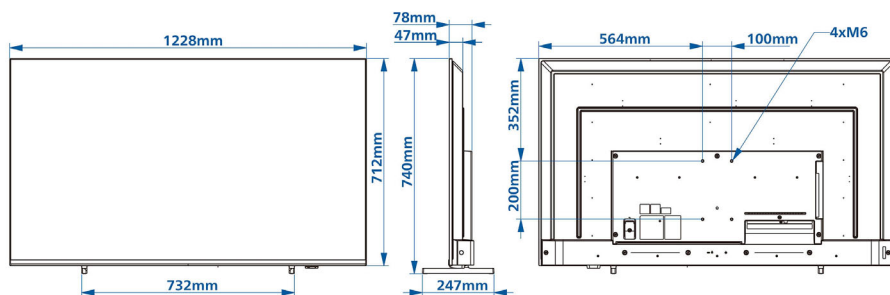

Характеристики

Изображение/дисплей

- Размер экрана по диагонали (в дюймах): 55 (дюймы)
- Размер экрана по диагонали (метрич.): 140 см
- Дисплей: 4K Ultra HD LED
- Разрешение панели: 3840x2160p
- Яркость: 350 кд/м²
- Угол просмотра: 178° (Г) / 178° (В)

Тюнер/прием/передача

- Цифровое ТВ: DVB-T/T2/C, DVB-S/S2
- Воспроизведение через IP: Unicast,

Мультивещание, Каналы приложения OTT

Android TV

- ОС: Android TV™ 11 (R)
- Предустановленные приложения: YouTube, Google Play Фильмы, Google Play Игры, Магазин Google Play*, YouTube Music
- Объем флэш-памяти: 16 ГБ*

Специальные гостиничные функции

- Гостиничный режим: Блокировка меню установки, Внешняя блокировка управления,

Ограничение громкости (в том числе для кнопки HP), Управление параметрами включения, Режим ограничения для особых учреждений

- Регулятор мощности: WoWLAN, WoLAN, Режим быстрого запуска, Автоматическое выключение
- Приложения: Система AppControl, Google Play Store (Play Маркет)
- Символика: Настраиваемое приложение начала работы, CMND&Create
- CMND&Control: Редактор списка каналов в